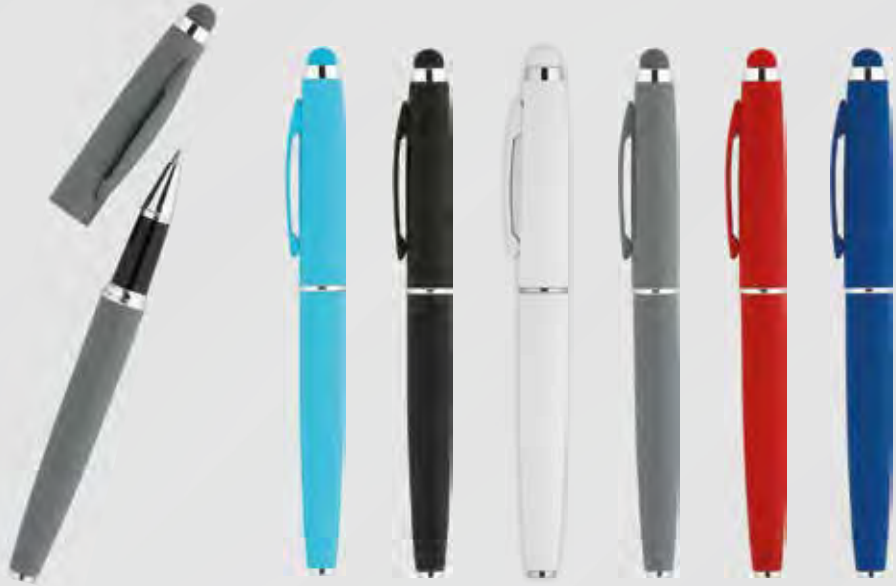

Mekanizma *Cevirmeli*

Baskı *Lazer*

Rubber Gövde

Dokunmatik Kalem

Ürün Kodu: 5275

Ürün Özellikleri

Mekanizma *Kapaklı*

Baskı *Lazer*