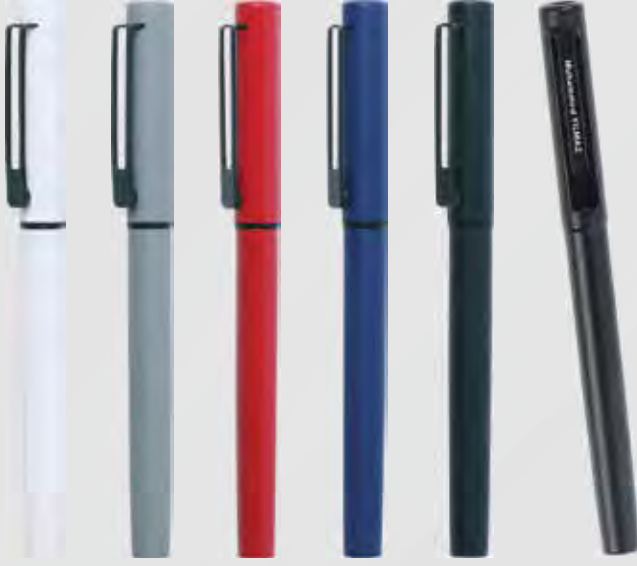

Roller Kalem

Ürün Kodu: **5540**

Ürün Özellikleri

Mekanizma *Kapaklı*

Baskı *Lazer*