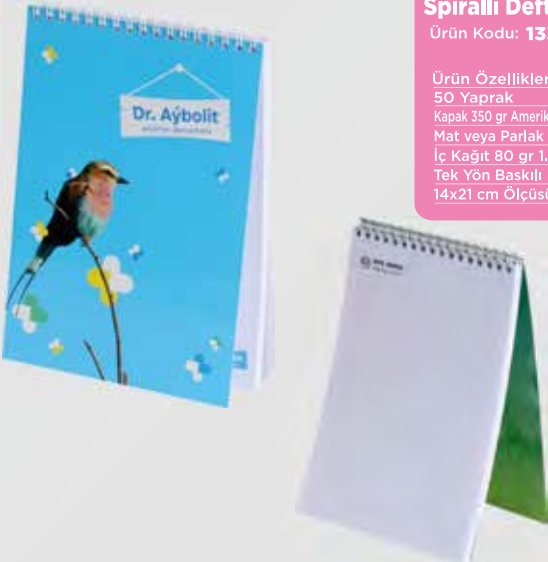

Spiralli Defter

Ürün Kodu: 13325

Ürün Özellikleri
50 Yaprak
Kapak 350 gr Amerikan Bristol
Mat veya Parlak Selefon
İç Kağıt 80 gr 1. Hamur
Tek Yön Baskılı
14x21 cm Ölçüsünde