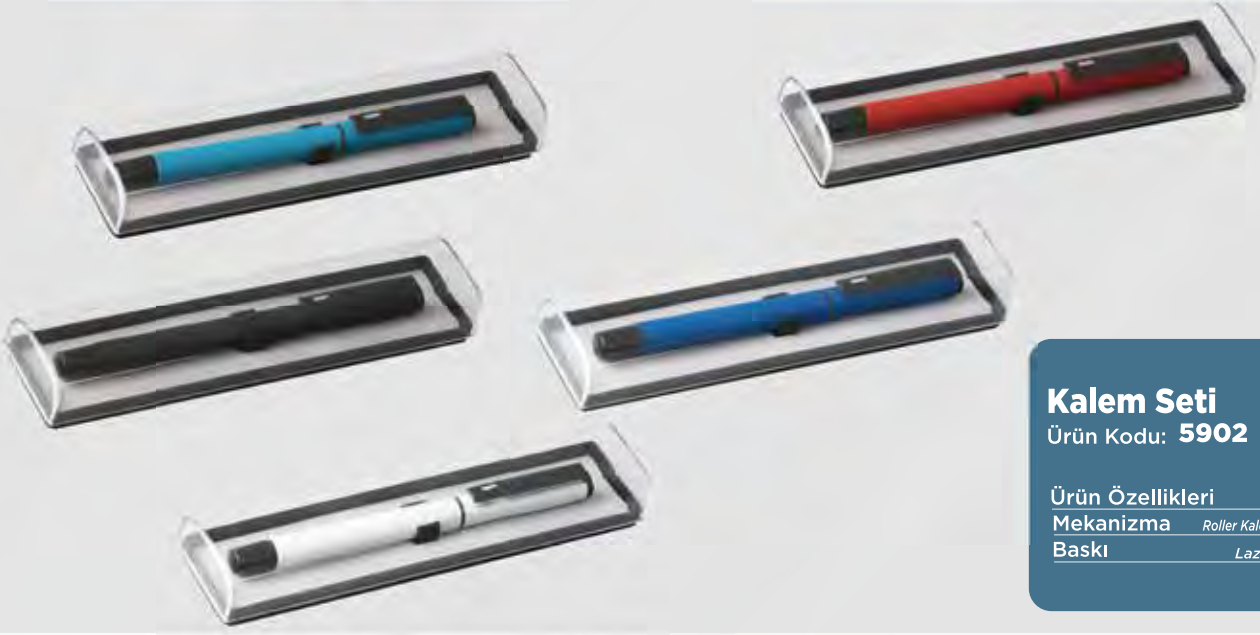

Kalem Seti

Ürün Kodu: **5902**

Ürün Özellikleri

Mekanizma *Roller Kalem*

Baskı *Lazer*