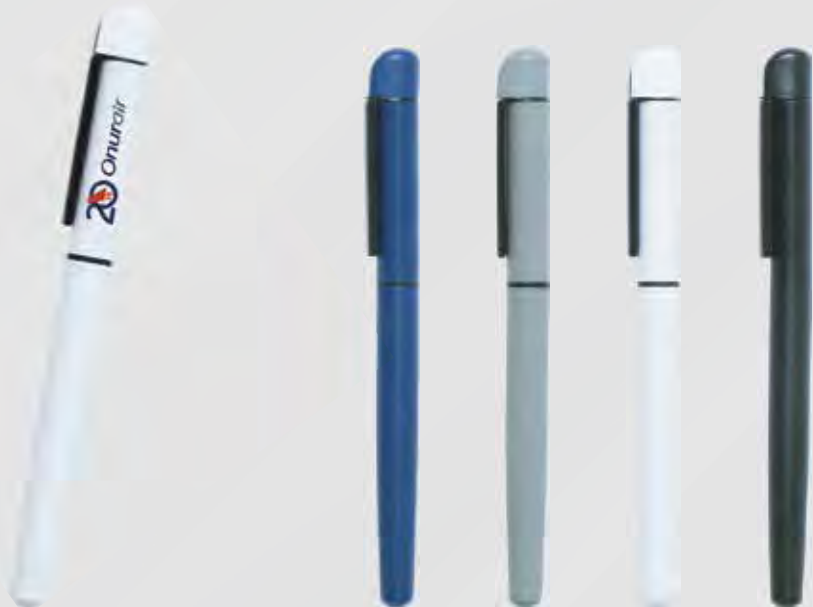

Roller Kalem

Ürün Kodu: 5505

Ürün Özellikleri

Mekanizma *Kapaklı*

Baskı *Tampon-Lazer*