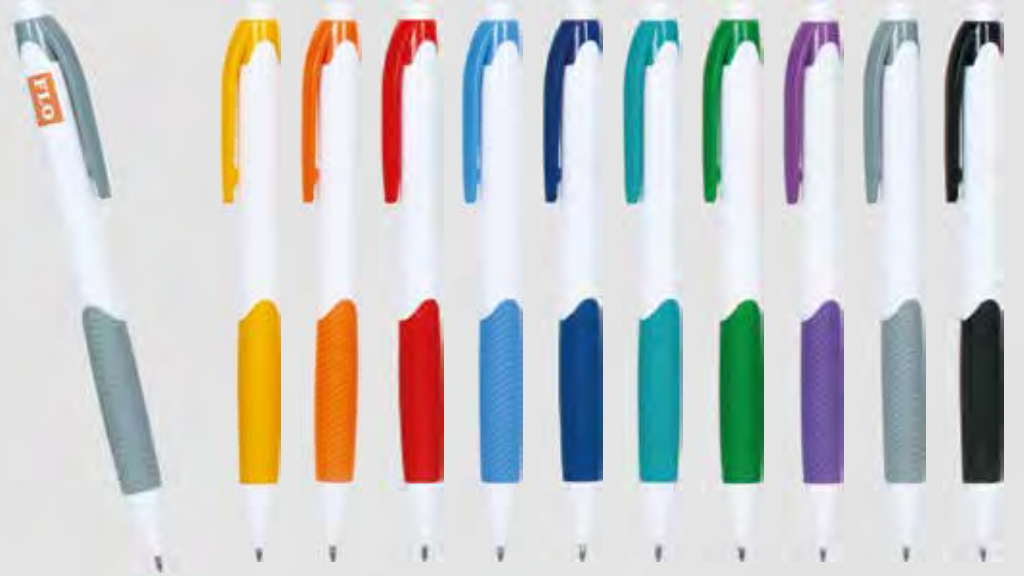

Ürün Kodu: 5010

Ürün Özellikleri
Mekanizma *Basmalı*
Baskı *Tampon & UV*

Plastik Kalem

Ürün Kodu: 5015

Ürün Özellikleri
Mekanizma *Basmalı*
Baskı *Tampon & UV*

Plastik Kalem

Ürün Kodu: 5020

Ürün Özellikleri
Mekanizma *Basmalı*
Baskı *Tampon & UV*