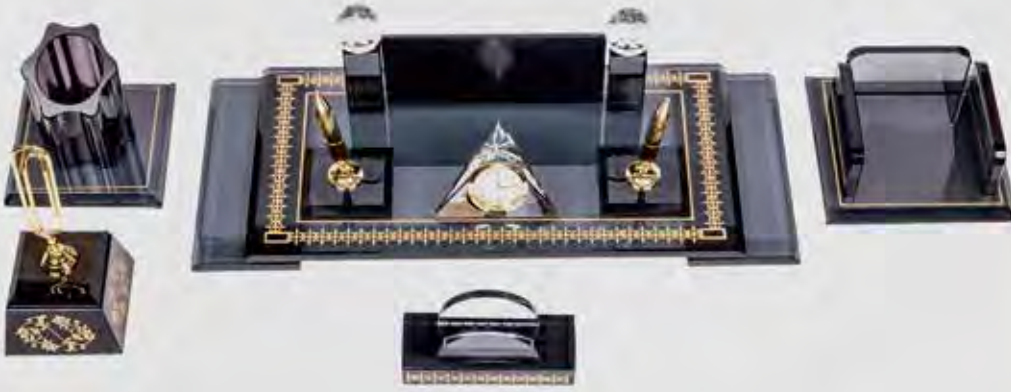

Ürün Özellikleri

Ebat 7,5 x 9 x 23,4 cm

Baskı Serigraf-Lazer

hamidiye
Kalem Sarı

Masa Sümeni

Ürün Kodu: 6720

Ürün Özellikleri
 Masa Sümeni
 Dosyalık
 Kalem Seti
 Kalemlik
 Notluk
 Takvimlik (Takvim Aksesuarıdır)