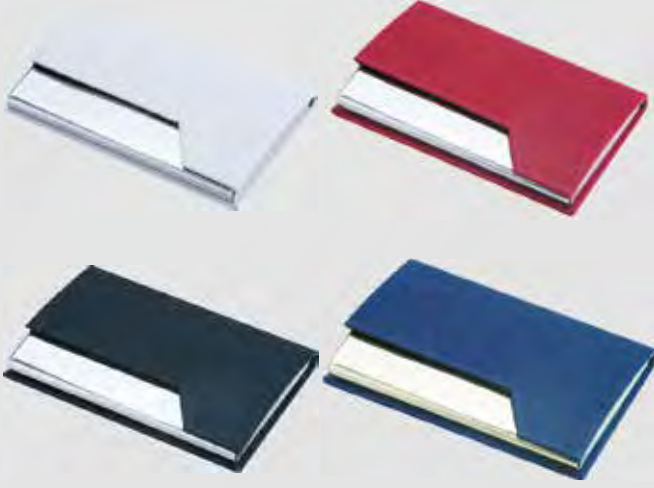

Ürün Özellikleri

Sibopsuz
Ebat: 7,6 x 2,2 cm
Baskı Alanı: 1,4 x 5,3 cm
Baskı Alanı: 1,4 x 3,5 cm

KARTVİZİTLİKLER, AYNALAR FENERLER, ÇAKILAR VE HESAP MAKİNELERİ

2024

Kartvizitlik
 Ürün Kodu: **13170**
 Ürün Özellikleri
 Ebat: 9,5 x 6,5 cm
 Baskı: Lazer