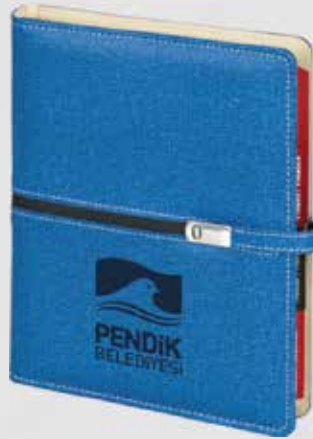

Organizer

Ürün Kodu: **6395**

Ürün Özellikleri

Ebat	18 x 23 cm
Kağıt	70 gr Krem
Sayfa	336-Çizgili
Baskı	Gofre
Kapak	Termo Deri
İç Blok Ebat	15 x 21 cm
	8 Hanelli Hesap Makinesi