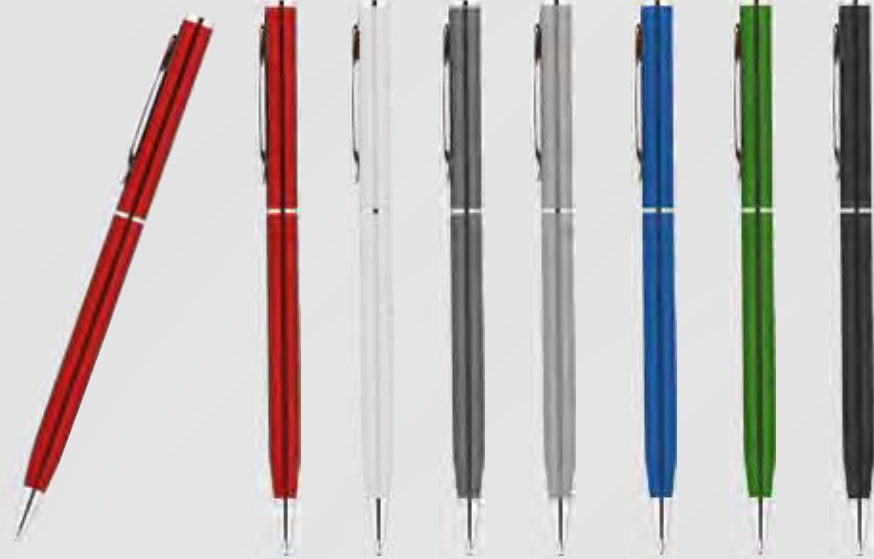

Metal Kalem

Ürün Kodu: 5395

Ürün Özellikleri

Mekanizma *Çevirmeli*

Baskı *Tampon-Lazer*