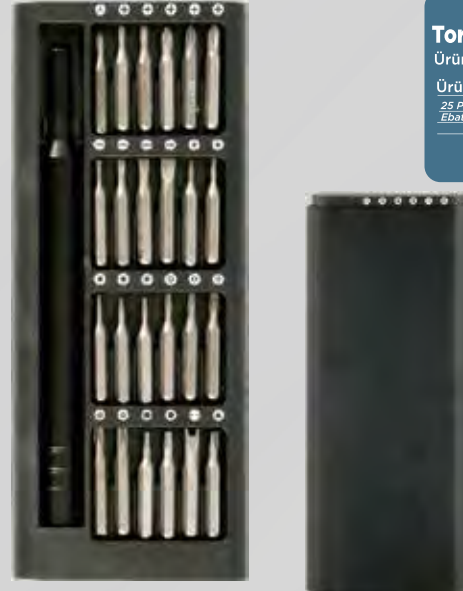

Ürün Özellikleri

25 Parçalı Tornavida Seti
Ebat: 6,5 x 16,5 cm