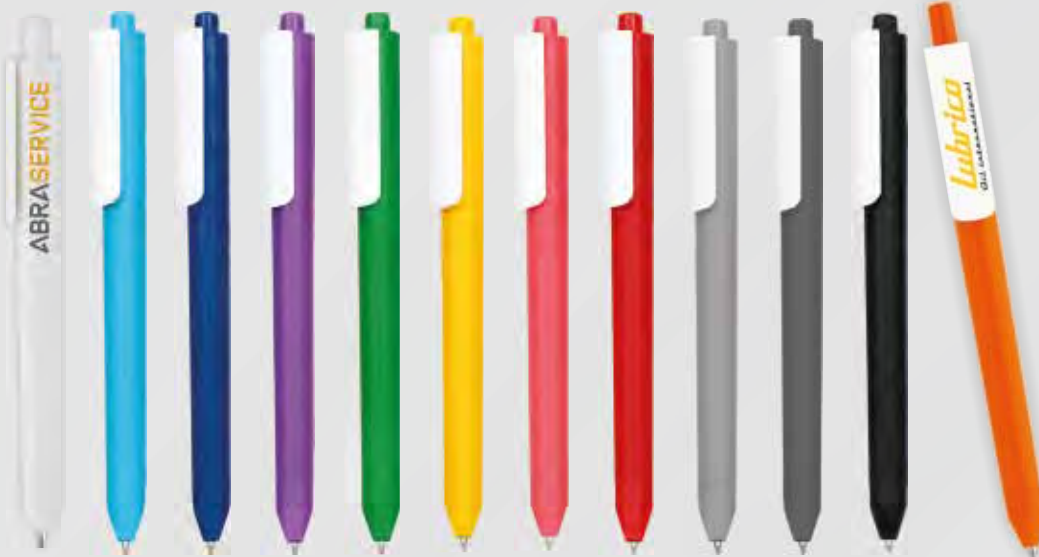

Plastik Kalem

Ürün Kodu: 5035

Ürün Özellikleri

Mekanizma *Basmalı*

Baskı *Tampon & UV*