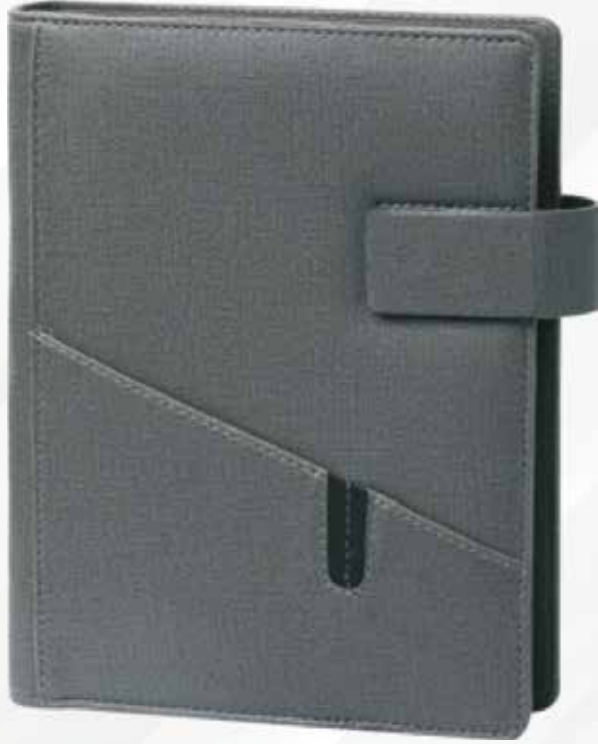

ORGANİZERLER